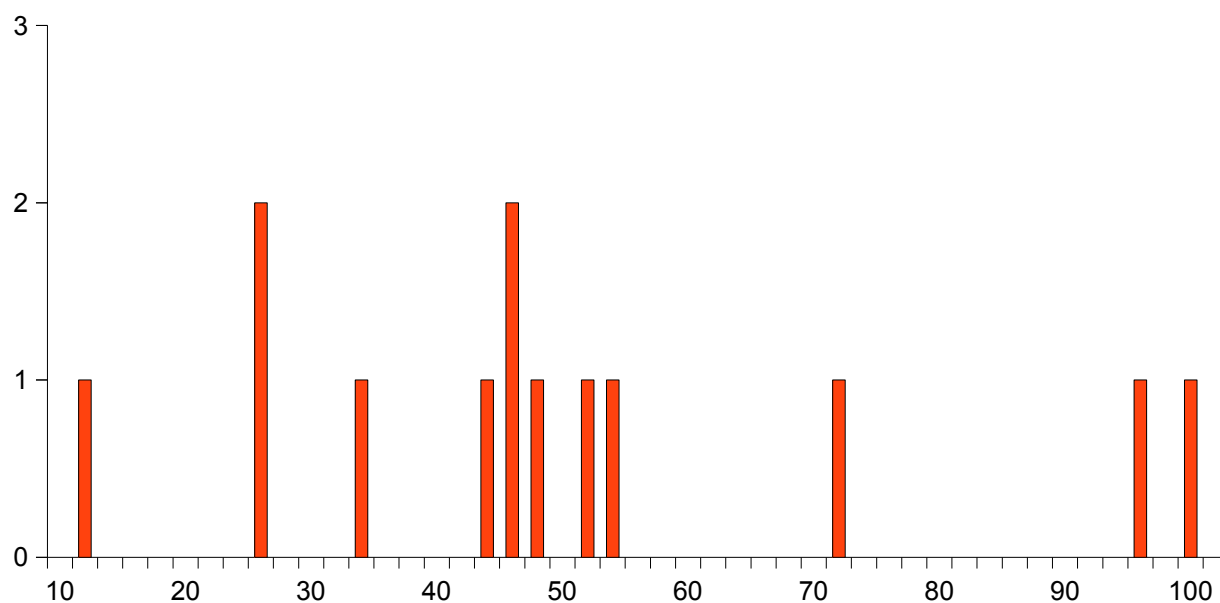

- Teilnehmer: 13
- erreichbare Punktzahl: 128
- Ergebnis:

Note	Punkte	Anzahl
1.0	≥ 84	2
1.3	80 – 83	0
1.7	75 – 79	0
2.0	71 – 74	1
2.3	67 – 70	0
2.7	62 – 66	0
3.0	58 – 61	0
3.3	54 – 57	1
3.7	49 – 53	2
4.0	45 – 48	3
nicht bestanden	≤ 44	4

- Statistik:

- Einsichtnahme: Ab dem 31.3. (Email an Dozenten)